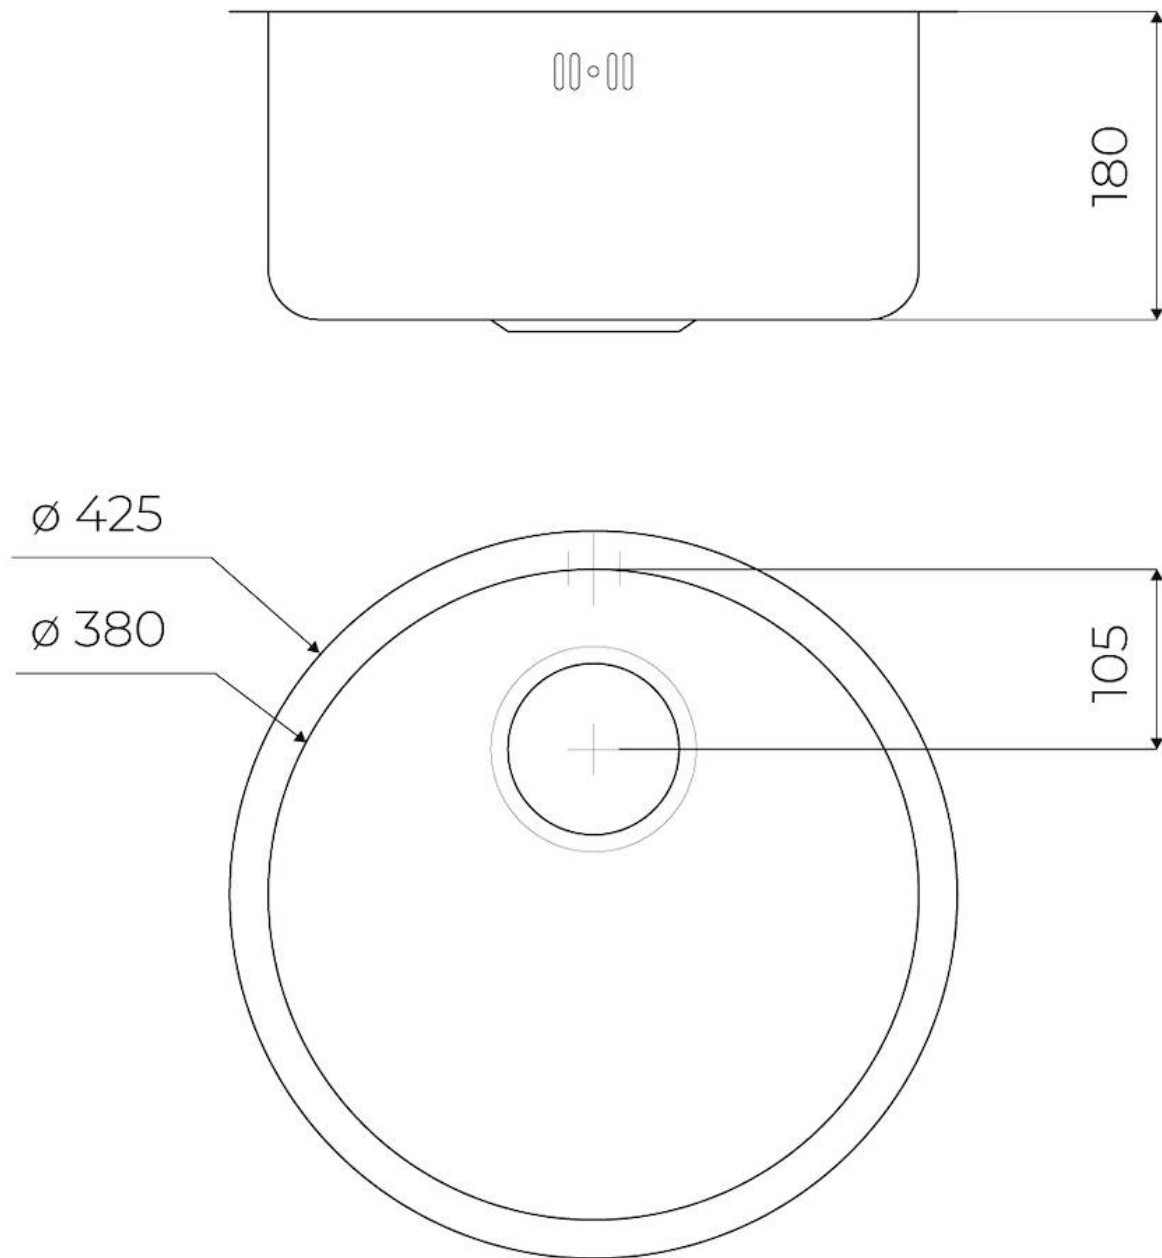

DATI TECNICI